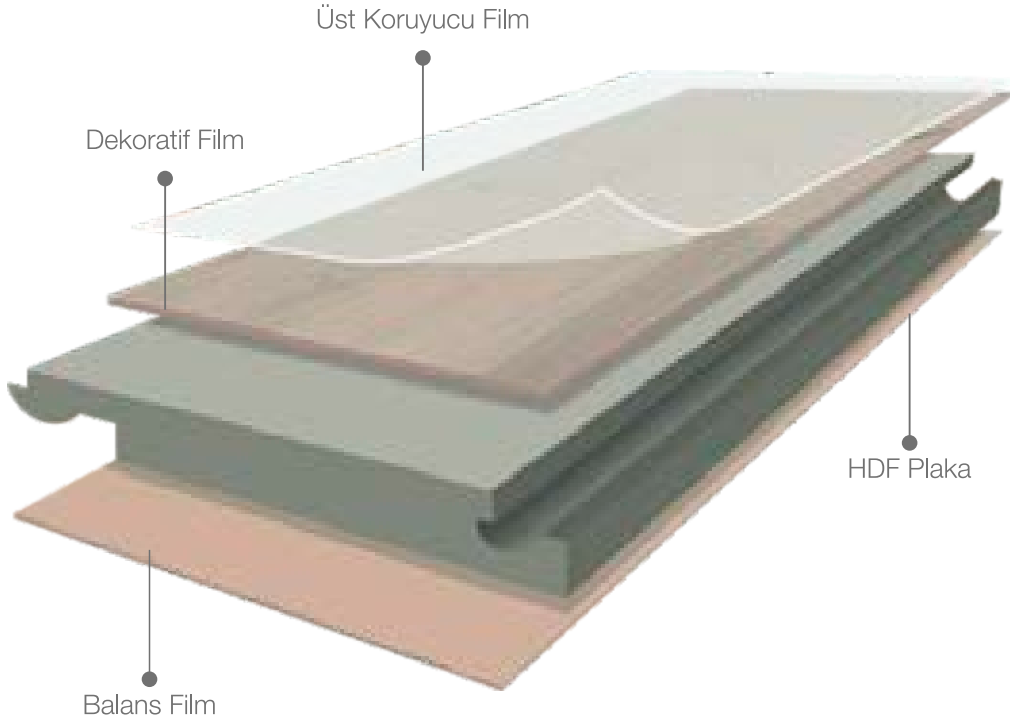

AC4 / 32. SINIF / 8 MM
192,5x1200 MM / 4 KENARI DERZLİ

MODERN 718

ARDIÇ

AC4 / 32. SINIF / 8 MM
192,5x1200 MM / 4 KENARI DERZLİ

MODERN 719

ERCIYES ÇAM

AC4 / 32. SINIF / 8 MM

192,5x1200 MM / 4 KENARI DERZLİ

PARKELAM KOLEKSİYONU TEKNİK ÖZELLİKLERİ

MODERN

**AC4 / 32. SINIF
4 KENARI DERZLİ**

192,5 MM x 1200 MM x 8 MM

EN 192.5 mm

BOY 1200 mm

KALINLIK 8 mm

1 ADET 0,231 m²