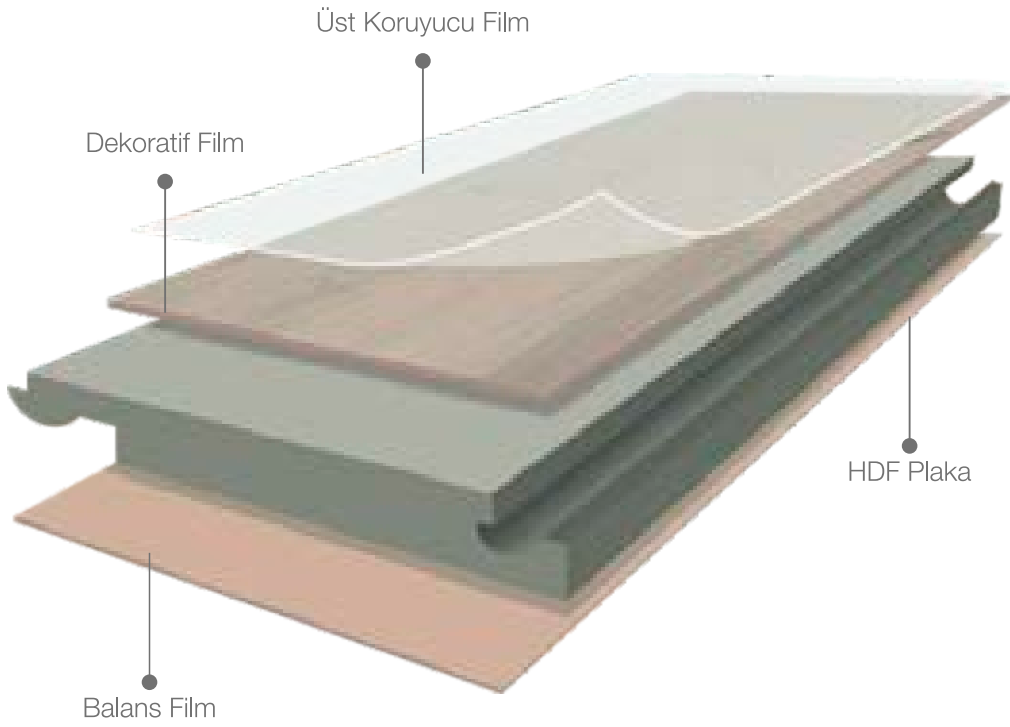

AVANGARD 4535

SAFİR ÇAM

AC4 / 32. SINIF / 10 MM
142,5x1380 MM / 4 KENARI DERZLİ

AVANGARD 4540

ANEMON

10

AC4 / 32. SINIF / 10 MM
142,5x1380 MM / 4 KENARI DERZLİ

PARKELAM KOLEKSİYONU TEKNİK ÖZELLİKLERİ

AVANGARD

**AC4 / 32. SINIF
4 KENARI DERZLİ**

142,5 MM x 1380 MM x 10 MM

EN 142,5 mm

BOY 1380 mm

KALINLIK 10 mm

1 ADET 0,1963 m²

1 PAKET 1,57 m²